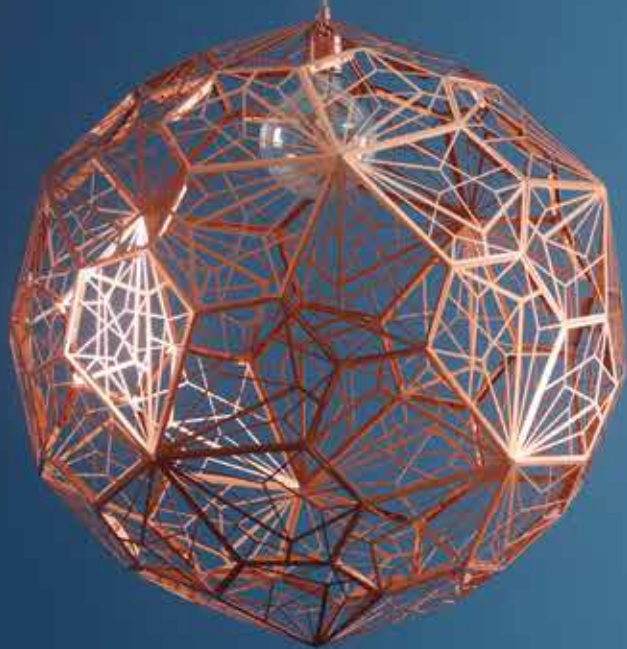

LADY PURE COLOR

// TRAVEL IN STYLE
// URBAN CASUAL
// NEW COMFORTING