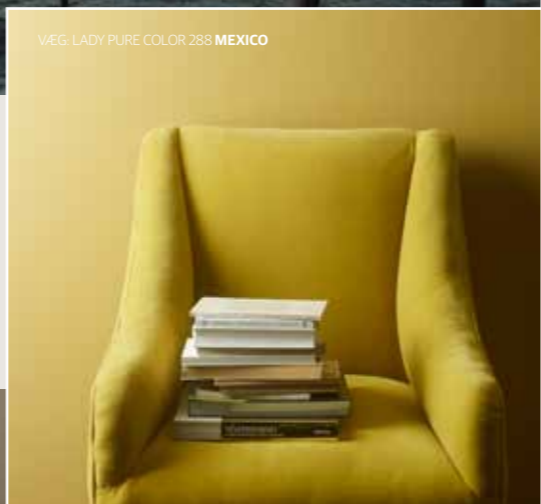

VÆG: LADY PURE COLOR 2846 BORDEAUX