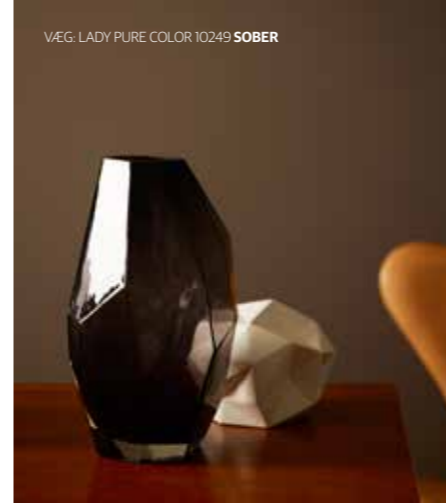

VÆG: LADY PURE COLOR 2587 **BEAT**
BORD: LADY SUPREME FINISH HALVBLANK 1624 **LETTET**

VÆG: LADY PURE COLOR 5397 **SCOOTER**
FODPANEL: LADY SUPREME FINISH MATT 5397 **SCOOTER**

VÆG: LADY PURE COLOR 10249 **SOBER**