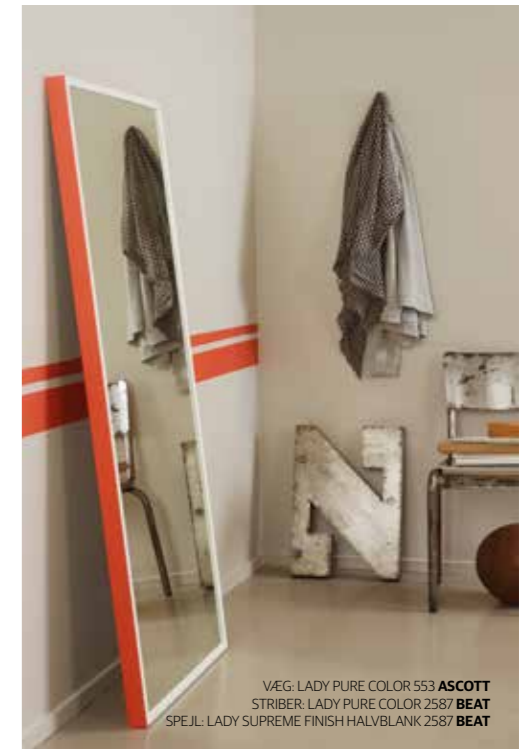

BORD: LADY SUPREME FINISH HALVBLANK 1624 **LETTET**